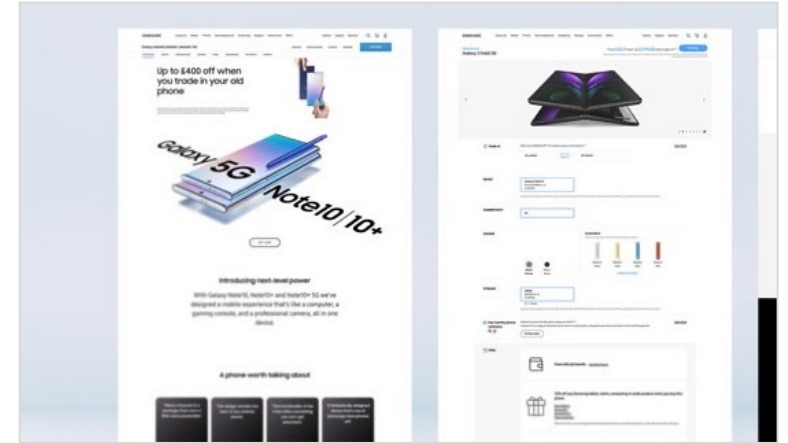

PORTFOLIO

2020

Samsung.com 고도화 지원

Client SAMSUNG

Samsung.com의 플래그십 스마트폰 Galaxy Note10, Galaxy Z Fold2, Galaxy Z Flip, Galaxy A series 의 상세 페이지를 진행했습니다.

#Front-end #AEM

2020

Samsung.com Smartphones, Mobile landing page 수정 개발 (70개국)