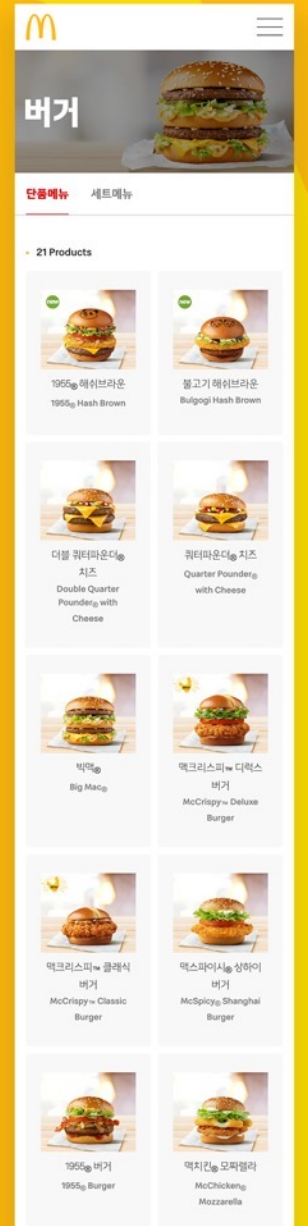

#Back-end

#Maintenance

PORTFOLIO

2021 ~ 2023

켄싱턴호텔 사이판 웹사이트 리뉴얼, 운영

[홈페이지 가기](#)

Client Kensington Hotel Saipan

사이판의 유일한 프리미엄 올인클루시브 호텔인 점에 맞춰 정돈되고 감각적인 레이아웃의 반응형 웹사이트로 리뉴얼 작업을 수행했습니다.