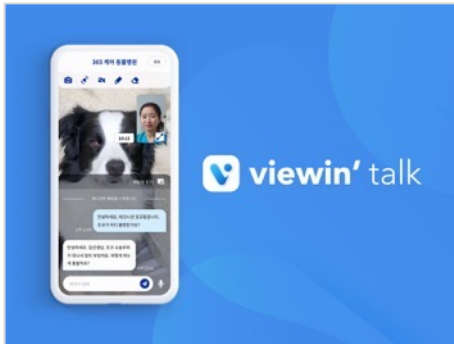

온톨로지 분석 기반의 사용자 맞춤형 정보 제공 시스템 및 방법

특허 제 10-1596370호

사용자 검색어 기반 광고 전송 방법 및 시스템

SOLUTIONS

비트리만의 차별화된 솔루션

고객의 비즈니스에 꼭 필요한 기능을 제공하는 비트리의 솔루션들을 소개합니다.

Viewin' Talk

뷰잉톡(Viewin' Talk)은 Web RTC 기반으로 설치가 필요없이 언제 어디서나 화상, 음성, 채팅 상담 등 다양한 방법의 전문 상담을 하실 수 있습니다.