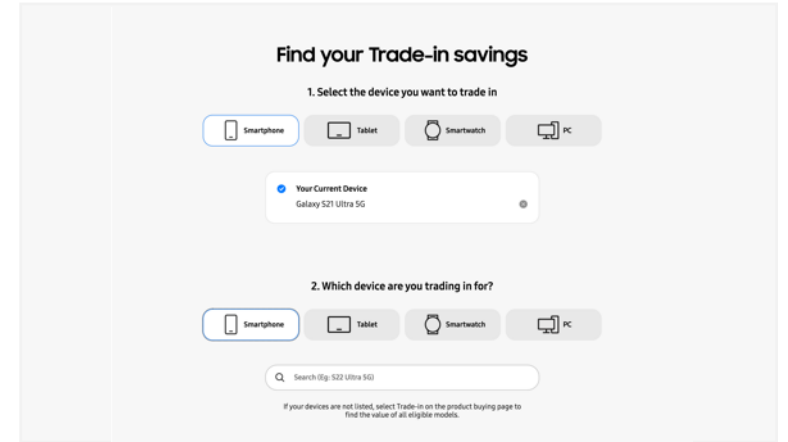

PORTFOLIO

2022

Samsung.com Galaxy Value Finder 개발, QA

Client SAMSUNG

삼성닷컴의 Galaxy 신제품 출시 기간의 보상 프로그램 페이지를 개발했습니다. User flow 가 변경되어 사용성 점검 및 향상을 위한 UX QA, TC 를 진행하였습니다.

#Front-end

#UX