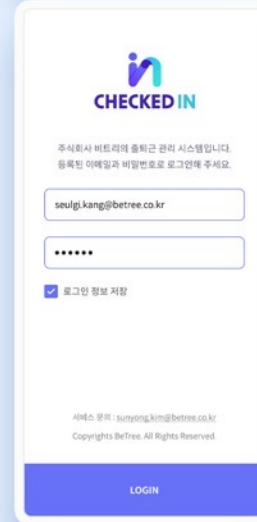

Client BeTree

공공 API를 포함한 다양한 정보를 Mashup하여 고객에게 제공하는 서비스를 런칭하였습니다.

- #Front-end
- #Back-end
- #Design
- #Maintenance

PORTFOLIO

2024

Checked in

Client BeTree

Wifi, QR code 등의 인증방식을 통해 합리적 출퇴근 관리가 가능하고, 구성원들의 휴가 관리까지 가능한 App (Android, IOS)을 개발하였습니다.

#Front-end

#Back-end

#Design

#Strategy

#Mobile App

Ver. A

Ver. B

PORTFOLIO