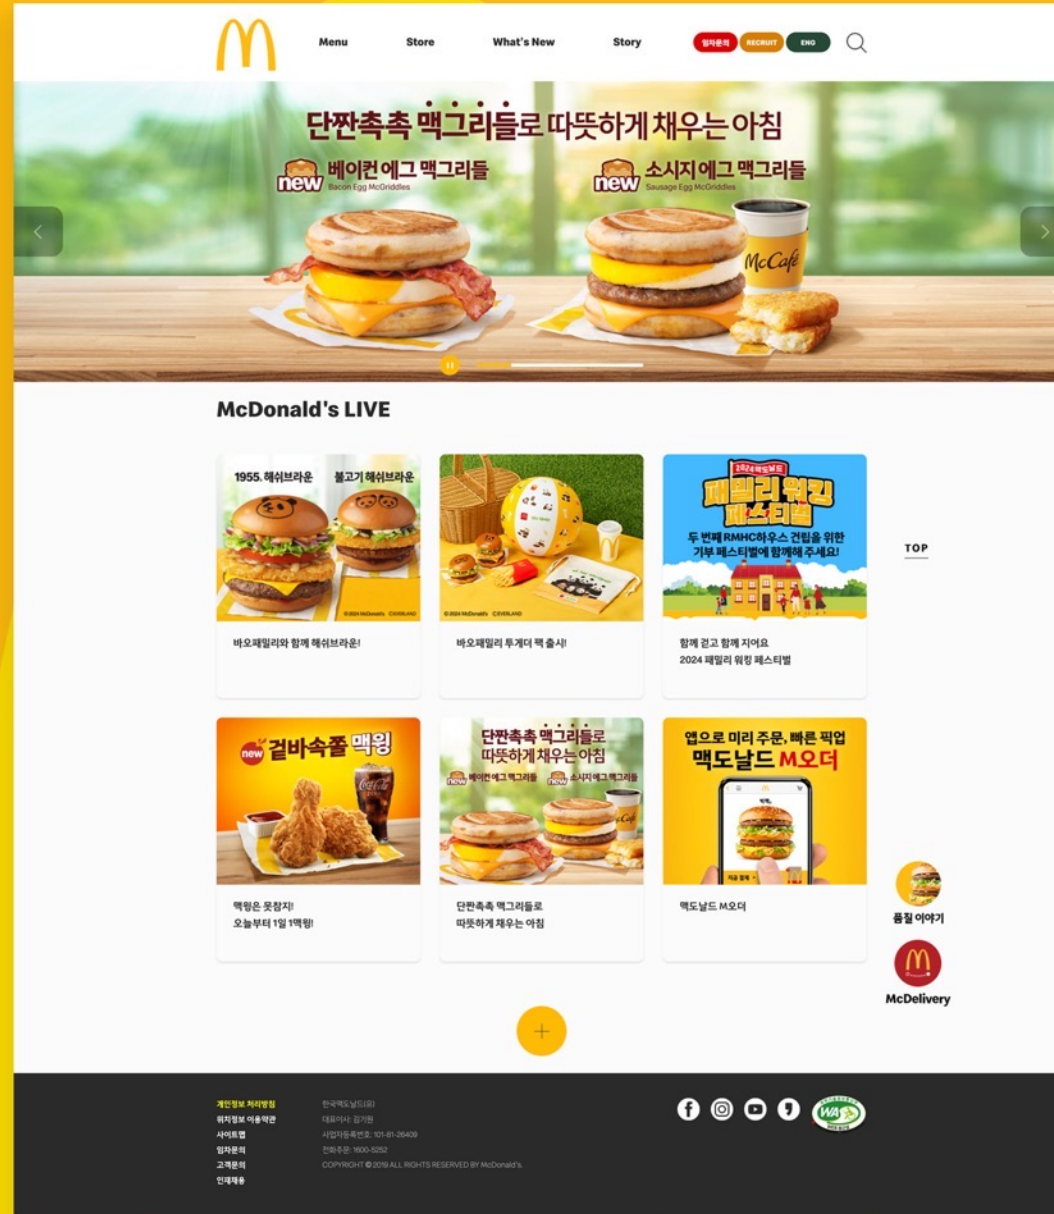

PORTFOLIO

2020 ~

McDonald's Korea website 운영

[홈페이지 가기](#)

Client McDonald's Korea

맥도날드 코리아 웹사이트를 운영 중입니다. 안전하고 비용 효율이 높은 네트워크 환경 구축으로 안정적인 개발 및 운영에 중점을 두고 있습니다.

#Front-end

#Back-end

#Maintenance