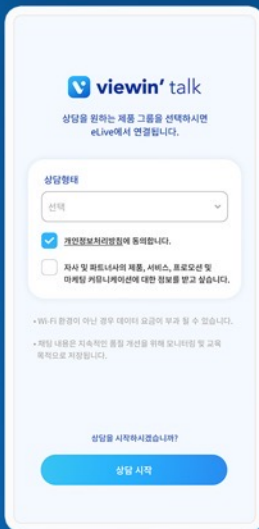

2023

Samsung Semiconductor Newsroom

[홈페이지가기](#) ➔

Client SAMSUNG

삼성전자의 DS 사업부의 공식 PR Room 을 리뉴얼 했습니다. 향상된 사용성과 SEO를 고려하여 리디자인 했으며, 안정적인 웹사이트 운영을 위해 지속적인 모니터링과 기술 지원을 했습니다.

#Front-end

#Back-end

#Design

#Strategy

#WordPress

PORTFOLIO

2022

Viewing Talk

[홈페이지 가기](#)

Client BeTree

상담 효율을 높여주는 전문 상담 솔루션
뷰잉톡(Viewin' Talk)을 개발하였습니다.

- #Front-end
- #Back-end
- #Design
- #Maintenance
- #Strategy

PORTFOLIO

2018 ~

포스코 뉴스룸 부분 개편, 상시 운영

[홈페이지 가기](#) 

Client POSCO

포스코 그룹의 대표 공식 미디어.

주요 콘텐츠의 주목도를 높이기 위해 정갈한 비로 정리하고, 미디어와 뉴스레터로의 접근성을 향상시키는 방향으로 메인 랜딩을 개편하였습니다.