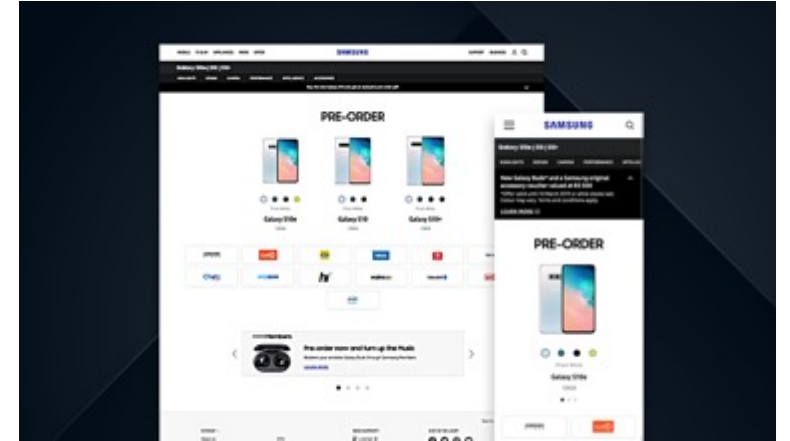

#Front-end

#Back-end

#Design

2019

Samsung Galaxy S10, Fold, Wearables Interactive site

Client SAMSUNG

삼성전자 Galaxy S10, Galaxy Fold, Galaxy Wearables 제품의 interactive press release 웹사이트를
반응형 웹으로 기획, 디자인, 구축하였습니다.

#Front-end

#Design

PORTFOLIO

2019

Samsung Galaxy S10 Pre-order

Client SAMSUNG

Samsung.com 각 국가 로컬 사이트의 Galaxy S10 Pre-order 페이지를 개발하였습니다.

#Front-end #AEM