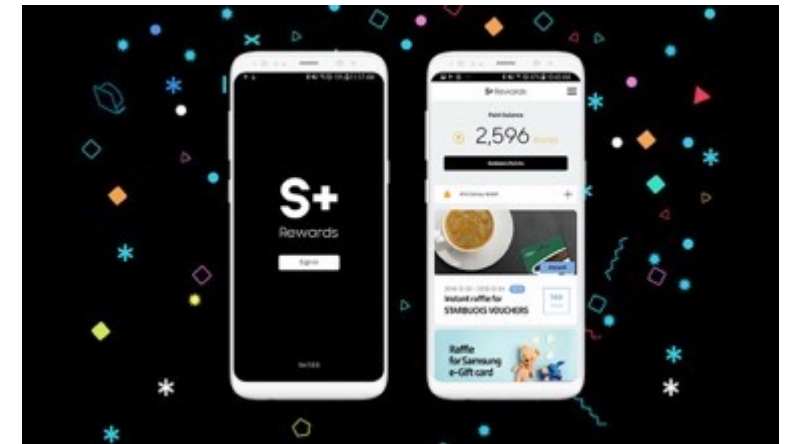

Samsung + rewards App, Galaxy Stars Festa 2019

Client SAMSUNG

삼성전자 Retail manager들의 실적 장려를 위한 rewards program 인 Samsung + App 구축 / 실적 우수자들을 위한 이벤트 커뮤니티 모바일 웹 사이트를 기획, 디자인, 구축하였습니다.

#Front-end #Back-end #Design #Mobile