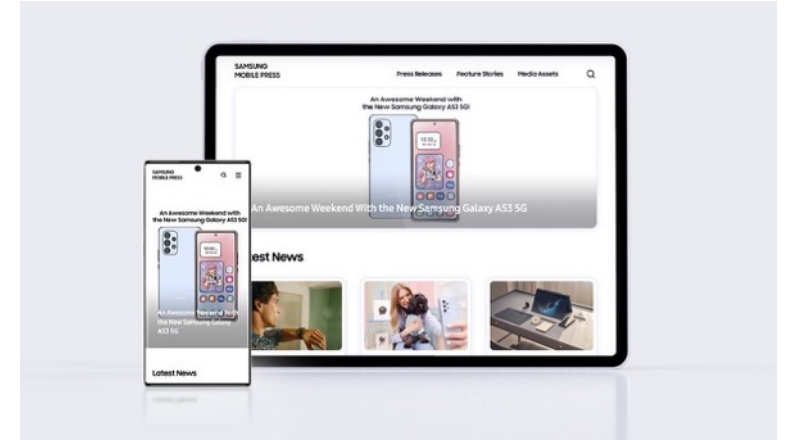

PORTFOLIO

2021

Samsung Mobile Press 웹사이트 리뉴얼 [홈페이지가기](#)

Client SAMSUNG

삼성전자의 MX 사업부의 공식 PR Room 을 리뉴얼 하였습니다. 콘텐츠가 부각되도록 간결하고 구조적인 UI 레이아웃으로 변경하고 편리한 기사 배포, 관리를 위한 CMS를 개발했습니다.

#Front-end #Back-end #Design #Maintenance #Strategy #WordPress