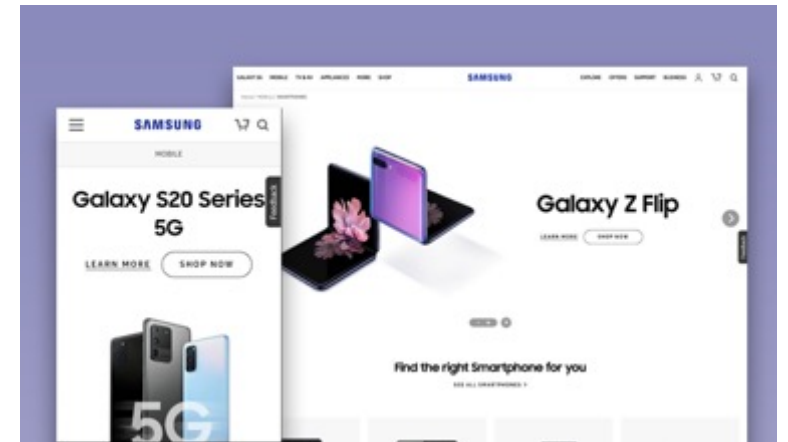

Samsung.com Smartphones, Mobile landing page 수정 개발 (70개국)

Client SAMSUNG

삼성전자의 70개국 로컬 사이트의 Smartphones, Mobile 카테고리의 Landing page들을 수정 개발했습니다.

#Front-end #AEM authoring