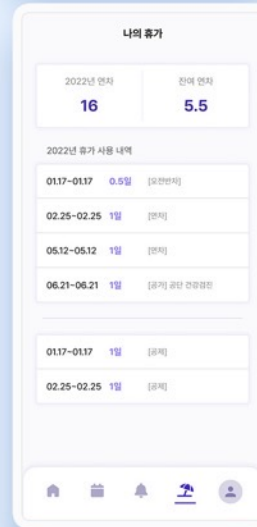

Client BeTree

공공 API를 포함한 다양한 정보를 Mashup하여 고객에게 제공하는 서비스를 런칭하였습니다.

- #Front-end
- #Back-end
- #Design
- #Maintenance

PORTFOLIO

2024

Checked in

Client BeTree

Wifi, QR code 등의 인증방식을 통해 합리적 출퇴근 관리가 가능하고, 구성원들의 휴가 관리까지 가능한 App (Android, IOS)을 개발하였습니다.

#Front-end

#Back-end

#Design

#Strategy

#Mobile App

Ver. A

Ver. B

PORTFOLIO