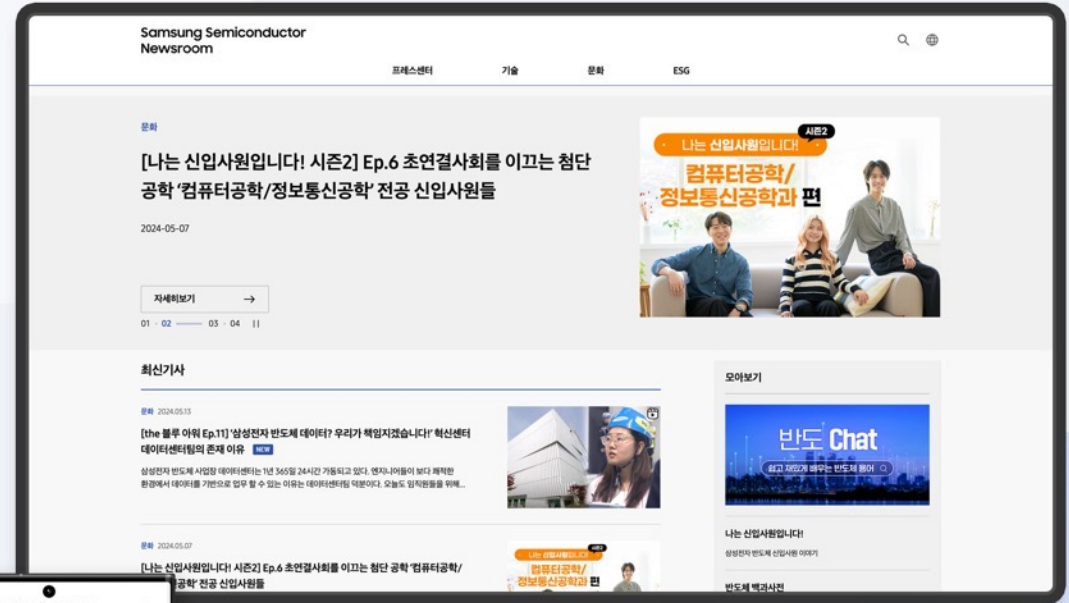

PORTFOLIO

2023

Samsung Semiconductor Newsroom

[홈페이지가기](#) ➔

Client SAMSUNG

삼성전자의 DS 사업부의 공식 PR Room 을 리뉴얼 했습니다. 향상된 사용성과 SEO를 고려하여 리디자인 했으며, 안정적인 웹사이트 운영을 위해 지속적인 모니터링과 기술 지원을 했습니다.

#Front-end

#Back-end

#Design

#Strategy

#WordPress