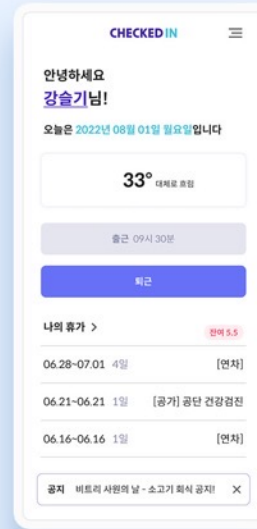

PORTFOLIO

2024

Checked in

Client BeTree

Wifi, QR code 등의 인증방식을 통해 합리적 출퇴근 관리가 가능하고, 구성원들의 휴가 관리까지 가능한 App (Android, IOS)을 개발하였습니다.

#Front-end

#Back-end

#Design

#Strategy

#Mobile App