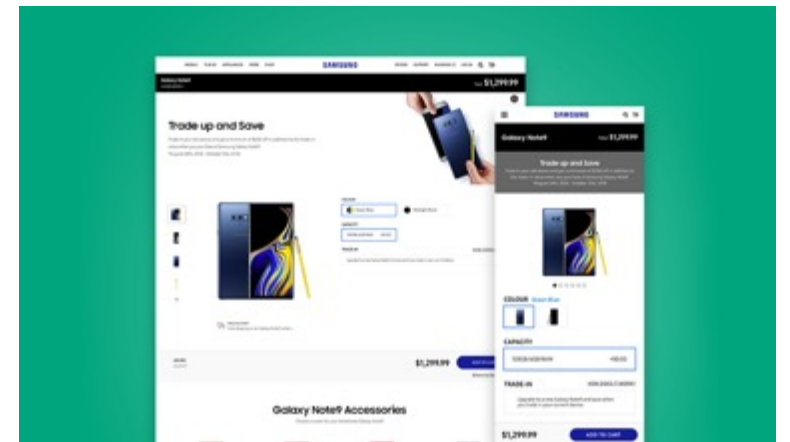

Samsung Galaxy Note9 pre-order

Client SAMSUNG

삼성전자 새 플래그십 스마트폰 Galaxy Note9의 사전주문 페이지 Global role out 을 AEM(Adobe Experience Manager)을 이용하여 개발하였습니다.

#Front-end

#AEM