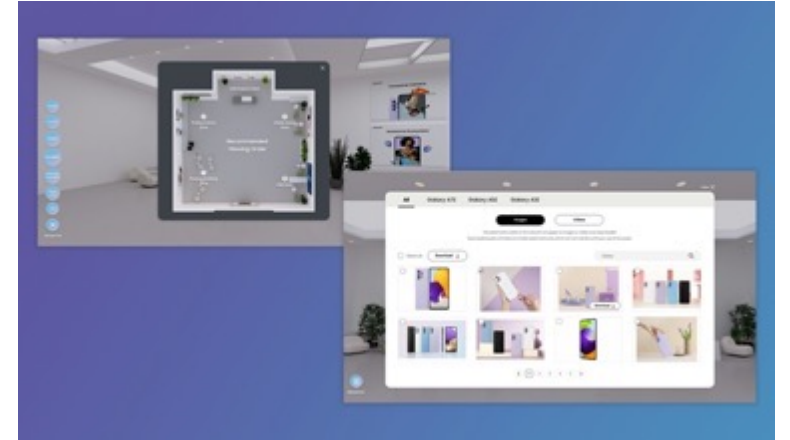

PORTFOLIO

2021

삼성전자 무선사업부 VR 플랫폼

Client SAMSUNG

삼성전자 무선사업부의 신제품 정보 VR 플랫폼. 강화된 보안이 적용된 가상의 VR Press Room에서 보도자료를 열람 가능하도록 구축했습니다.

#Front-end

#Back-end

#Design