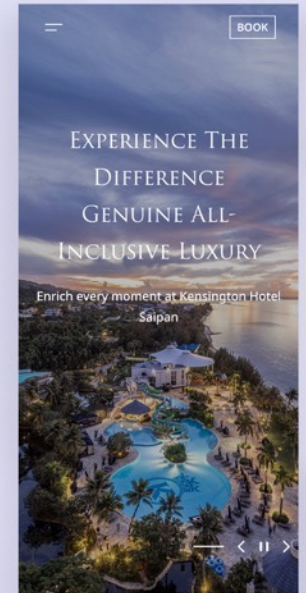

#Back-end

#Maintenance

PORTFOLIO

2021 ~ 2023

켄싱턴호텔 사이판 웹사이트 리뉴얼, 운영

[홈페이지 가기](#)

Client Kensington Hotel Saipan

사이판의 유일한 프리미엄 올인클루시브 호텔인 점에 맞춰 정돈되고 감각적인 레이아웃의 반응형 웹사이트로 리뉴얼 작업을 수행했습니다.

#Front-end

#Back-end

#Design

#Maintenance

#Strategy

#WordPress

PORTFOLIO

2021 ~ 2023