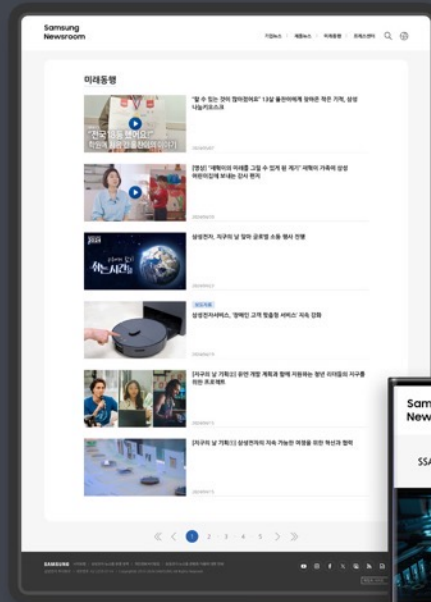

- #Front-end
- #Back-end
- #Design
- #Maintenance
- #Strategy

PORTFOLIO

2018 ~

포스코 뉴스룸 부분 개편, 상시 운영

[홈페이지 가기](#) 

Client POSCO

포스코 그룹의 대표 공식 미디어.

주요 콘텐츠의 주목도를 높이기 위해 정갈한 비로 정리하고, 미디어와 뉴스레터로의 접근성을 향상시키는 방향으로 메인 랜딩을 개편하였습니다.

#Front-end

#Back-end

#Design

#Maintenance

#WordPress

PORTFOLIO

2016 ~

삼성 뉴스룸 구축, 운영

홈페이지 가기 [기](#)

Client SAMSUNG, Cheil

삼성전자의 공식 홍보 웹사이트인 삼성 뉴스룸의 대표 국문(KR), 영문(Global) 외 42여개 사이트를 구축하고 지속적인 운영 및 유지보수를 수행하고 있습니다.

#Front-end

#Back-end

#Design

#Maintenance

#Strategy