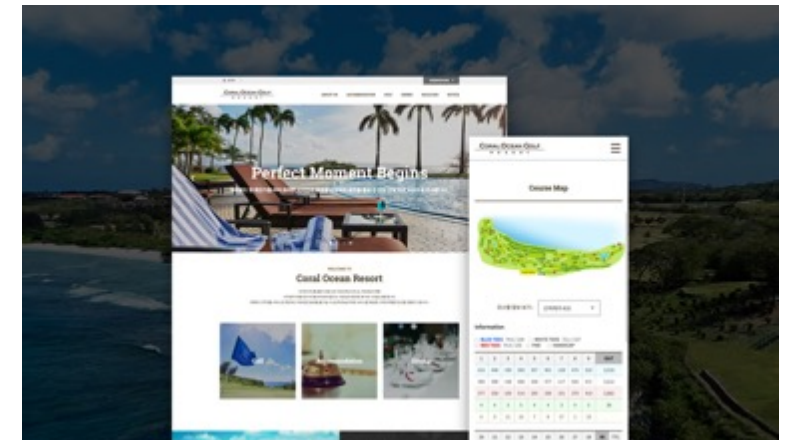

Coral Ocean Golf Resort Saipan [홈페이지가기](#)

Client MRI Saipan

MRI Saipan의 Coral Ocean Golf Resort Saipan의 웹사이트를 기획, 디자인, 개발 구축하였습니다.

#Front-end

#Design

#Strategy