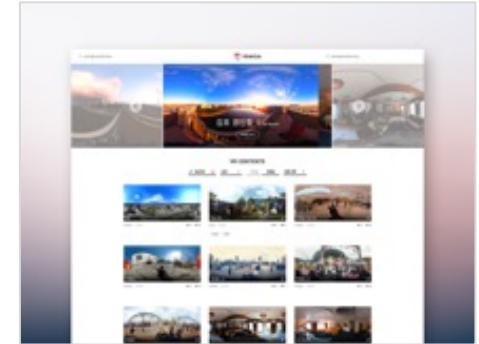

GA, BI등으로 수집된 기업의 메타데이터
중에서 주요 데이터를 연동 및 시각화 해
고객 맞춤 대시보드를 구축합니다.

WordPress Plug-in Sets

기업용 웹사이트의 효율적인 관리 도구와
보안 플러그인등을 제공합니다.

VR Platform

누구나 제작한 VR콘텐츠를 쉽게 공유할 수
있는 플랫폼을 구축했습니다.

CLIENTS

비트리는 다년간 다양한 기업과 브랜드와 작업하며 신뢰와 만족을 얻고 있습니다.