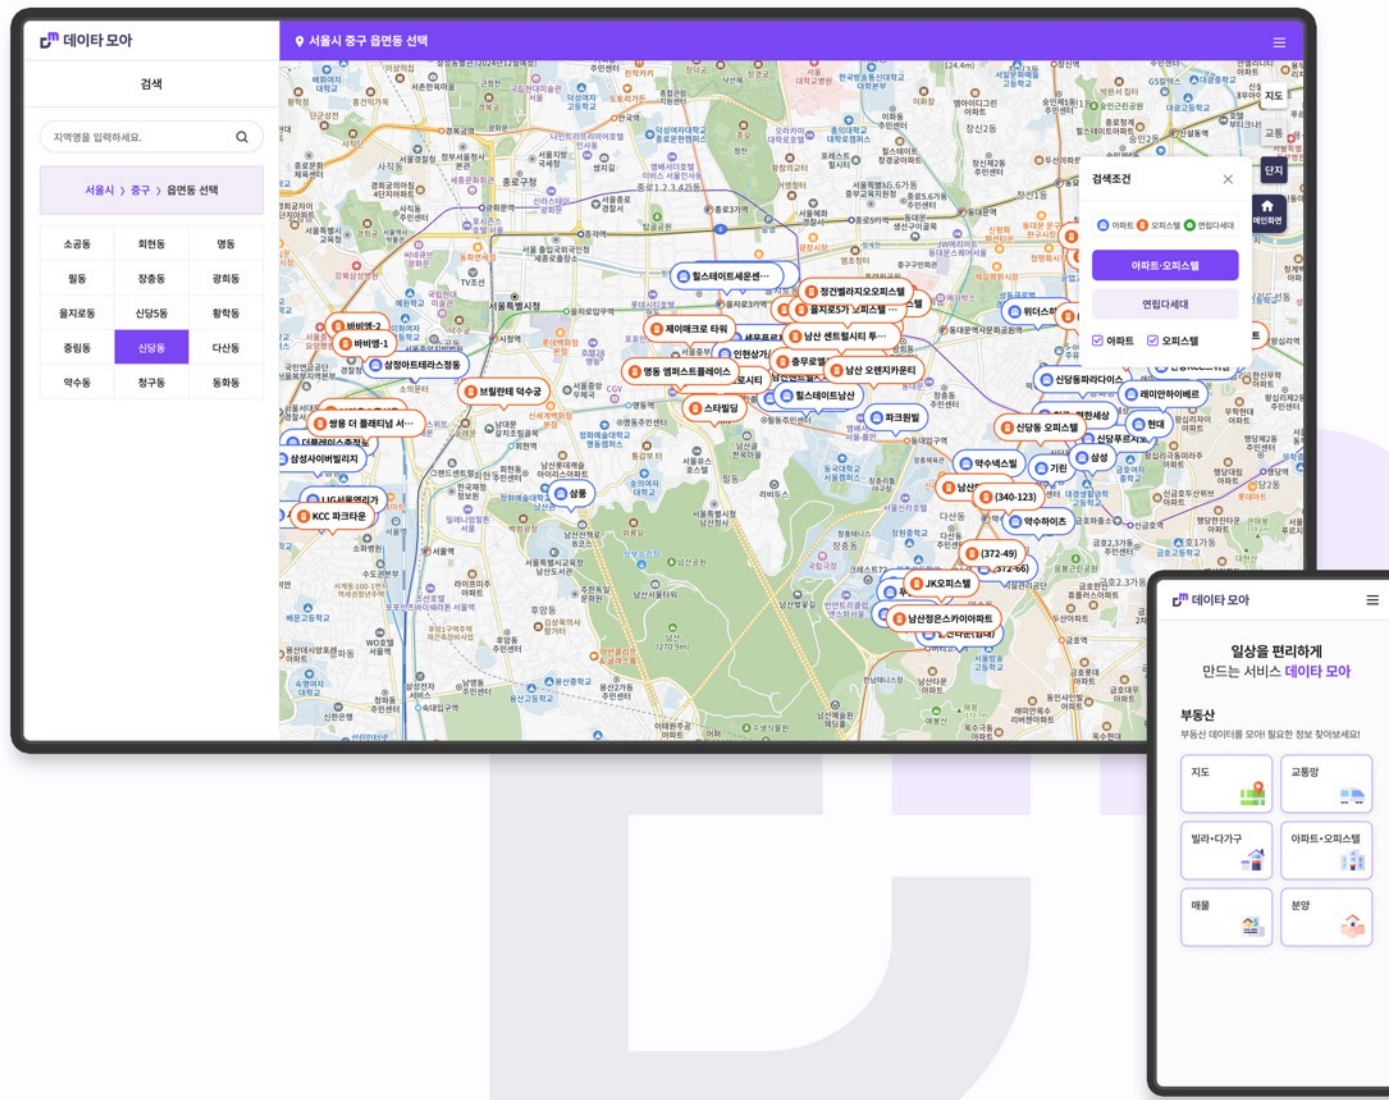

Client BeTree

공공 API를 포함한 다양한 정보를 Mashup하여 고객에게 제공하는 서비스를 런칭하였습니다.

- #Front-end
- #Back-end
- #Design
- #Maintenance

PORTFOLIO

2024

Checked in

Client BeTree

Wifi, QR code 등의 인증방식을 통해 합리적 출퇴근 관리가 가능하고, 구성원들의 휴가 관리까지 가능한 App (Android, IOS)을 개발하였습니다.