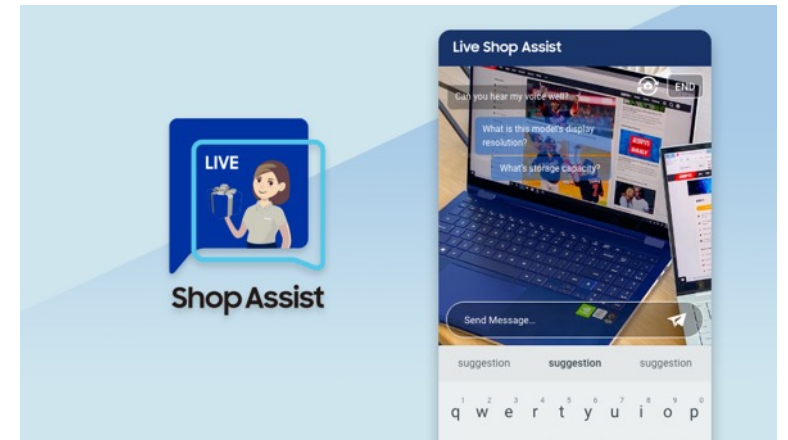

#Front-end #Back-end #Design #Maintenance #Strategy #WordPress

2020

Samsung 필리핀 Live Shop Assist

Client SAMSUNG

비트리의 화상채팅 솔루션을 바탕으로 필리핀 Samsung.com 온라인 상담 서비스 Live Shop Assist 구축했습니다.

#Front-end #Back-end #Design #Solution

PORTFOLIO

2020

Samsung.com 고도화 지원

Client SAMSUNG

Samsung.com의 플래그십 스마트폰 Galaxy Note10, Galaxy Z Fold2, Galaxy Z Flip, Galaxy A series 의 상세 페이지를 진행했습니다.

#Front-end #AEM

2020

Samsung.com Smartphones, Mobile landing page 수정 개발 (70개국)