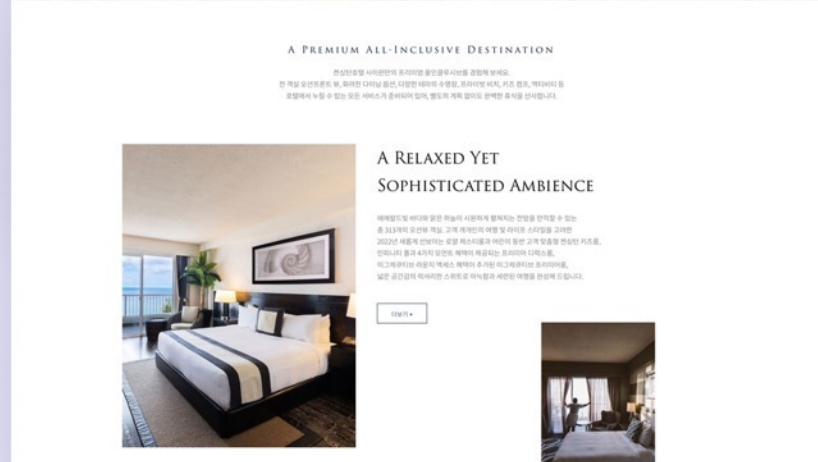

#Back-end

#Maintenance

PORTFOLIO

2021 ~ 2023

켄싱턴호텔 사이판 웹사이트 리뉴얼, 운영

[홈페이지 가기](#)

Client Kensington Hotel Saipan

사이판의 유일한 프리미엄 올인클루시브 호텔인 점에 맞춰 정돈되고 감각적인 레이아웃의 반응형 웹사이트로 리뉴얼 작업을 수행했습니다.

#Front-end

#Back-end

#Design

#Maintenance

#Strategy

#WordPress

PORTFOLIO

2021 ~ 2023

MRI Booking 웹사이트 구축, 운영

[홈페이지 가기](#)

Client MRI Saipan

사이판의 3개 호텔 (PIC Saipan, Kensington Hotel Saipan, Coral Ocean Resort)의 각 호텔 별 숙박/프로모션 및 옵션들을 고객이 직접 예약할 수 있는 웹사이트 시스템을 구축했습니다.

#Front-end

#Back-end

#Design