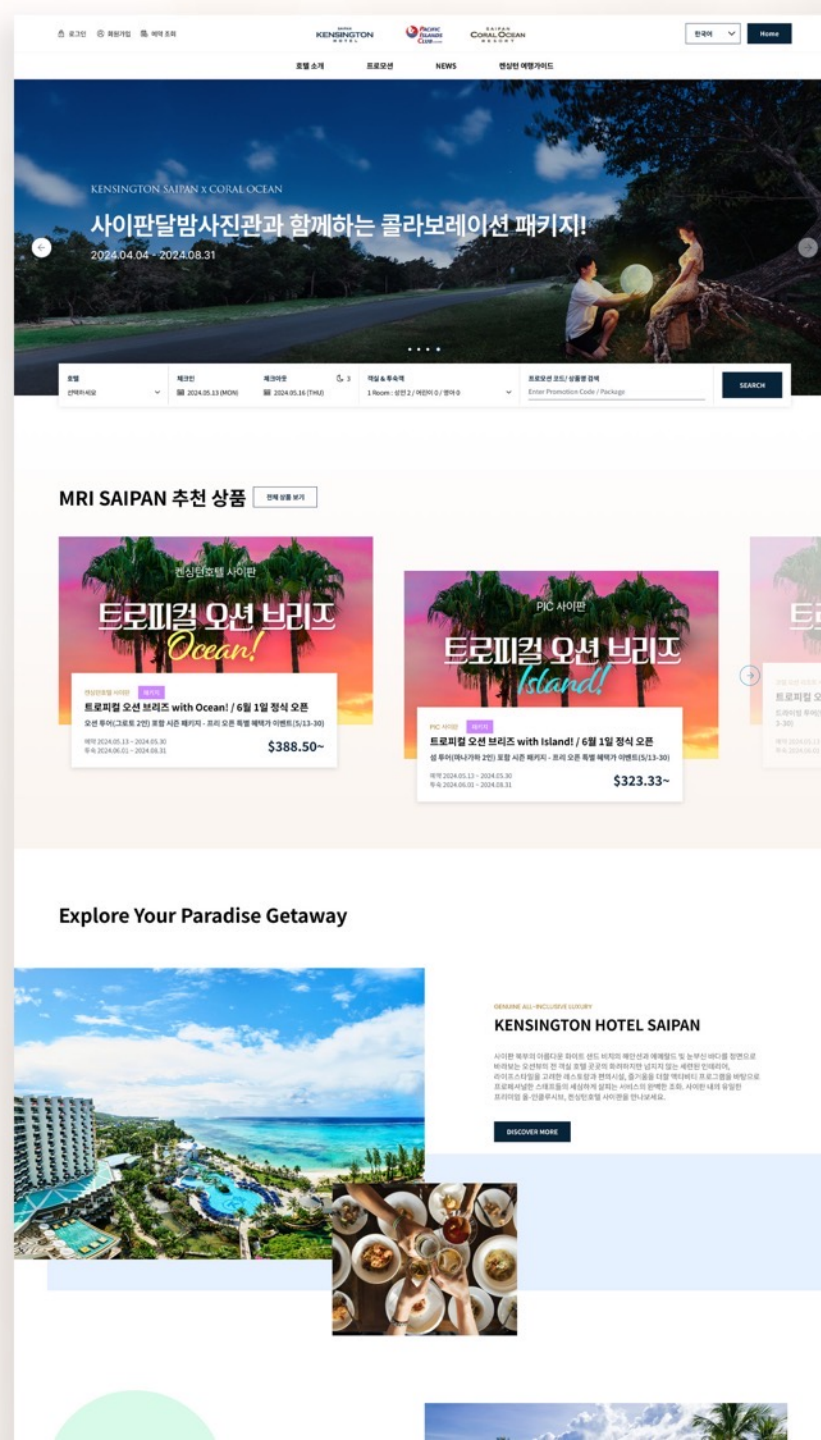

PORTFOLIO

2021 ~ 2023

MRI Booking 웹사이트 구축, 운영

[홈페이지 가기](#)

Client MRI Saipan

사이판의 3개 호텔 (PIC Saipan, Kensington Hotel Saipan, Coral Ocean Resort)의 각 호텔 별 숙박/프로모션 및 옵션들을 고객이 직접 예약할 수 있는 웹사이트 시스템을 구축했습니다.

#Front-end

#Back-end

#Design

#Maintenance

#Strategy