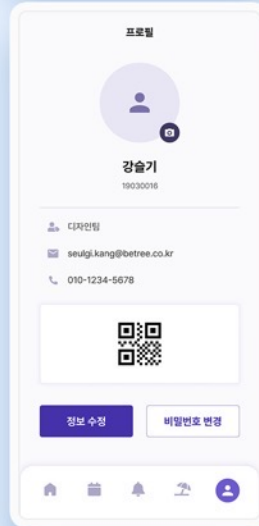

Client BeTree

공공 API를 포함한 다양한 정보를 Mashup하여 고객에게 제공하는 서비스를 런칭하였습니다.

- #Front-end
- #Back-end
- #Design
- #Maintenance

PORTFOLIO

2024

Checked in

Client BeTree

Wifi, QR code 등의 인증방식을 통해 합리적 출퇴근 관리가 가능하고, 구성원들의 휴가 관리까지 가능한 App (Android, IOS)을 개발하였습니다.

#Front-end

#Back-end

#Design

#Strategy

#Mobile App

Ver. A

Ver. B

PORTFOLIO