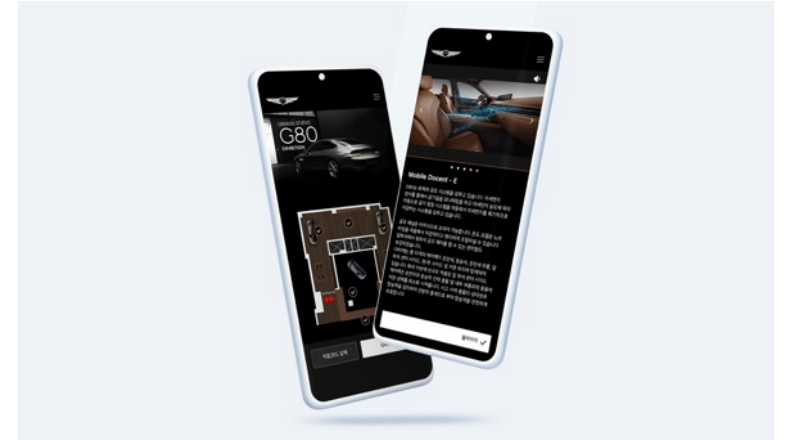

PORTFOLIO

2020

Samsung.com 고도화 지원

Client SAMSUNG

Samsung.com의 플래그십 스마트폰 Galaxy Note10, Galaxy Z Fold2, Galaxy Z Flip, Galaxy A series 의 상세 페이지를 진행했습니다.

#Front-end #AEM

2020

Samsung.com Smartphones, Mobile landing page 수정 개발 (70개국)

#Front-end

#Back-end

#Design

2019

Samsung Galaxy S10, Fold, Wearables Interactive site

Client SAMSUNG

삼성전자 Galaxy S10, Galaxy Fold, Galaxy Wearables 제품의 interactive press release 웹사이트를
반응형 웹으로 기획, 디자인, 구축하였습니다.